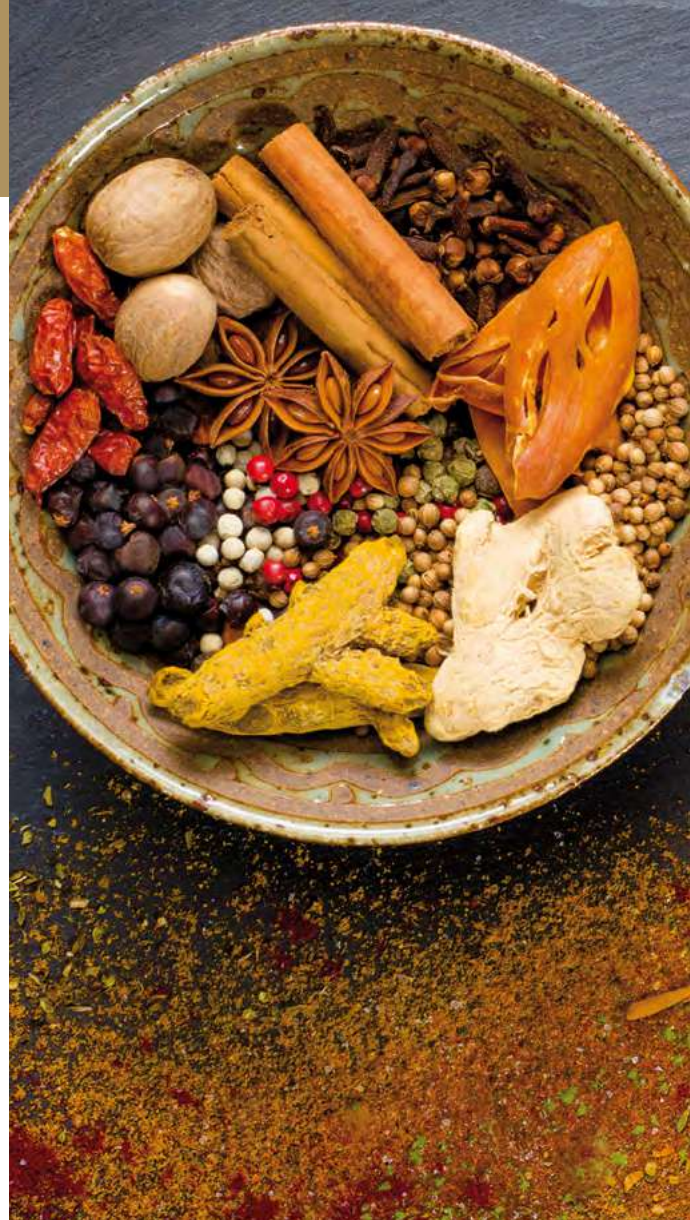

I grandi formati

dedicati all'Industria Alimentare.

SICUREZZA CERTIFICATA e FILIERA DI TRASFORMAZIONE DIRETTA: questi due aspetti, fondamentali per ogni settore dell'Industria Alimentare, sono pienamente incarnati nella nostra azienda. Le partnership con grandi realtà sia italiane che internazionali sono il nostro orgoglio e uno stimolo continuo al miglioramento.

Pacco 0,5 kg

Pacco 1 kg

Sacco carta 5/10/25 kg

Il pepe in salamoia

un gusto ricercato sin dall'antichità.

Pepe in salamoia

DESCRIZIONE	VASETTO VETRO 60 g (PESO SGOCCIOLATO)	VASETTO VETRO 350 g (PESO SGOCCIOLATO)
PEPE ROSA	✓	✓
PEPE VERDE	✓	✓